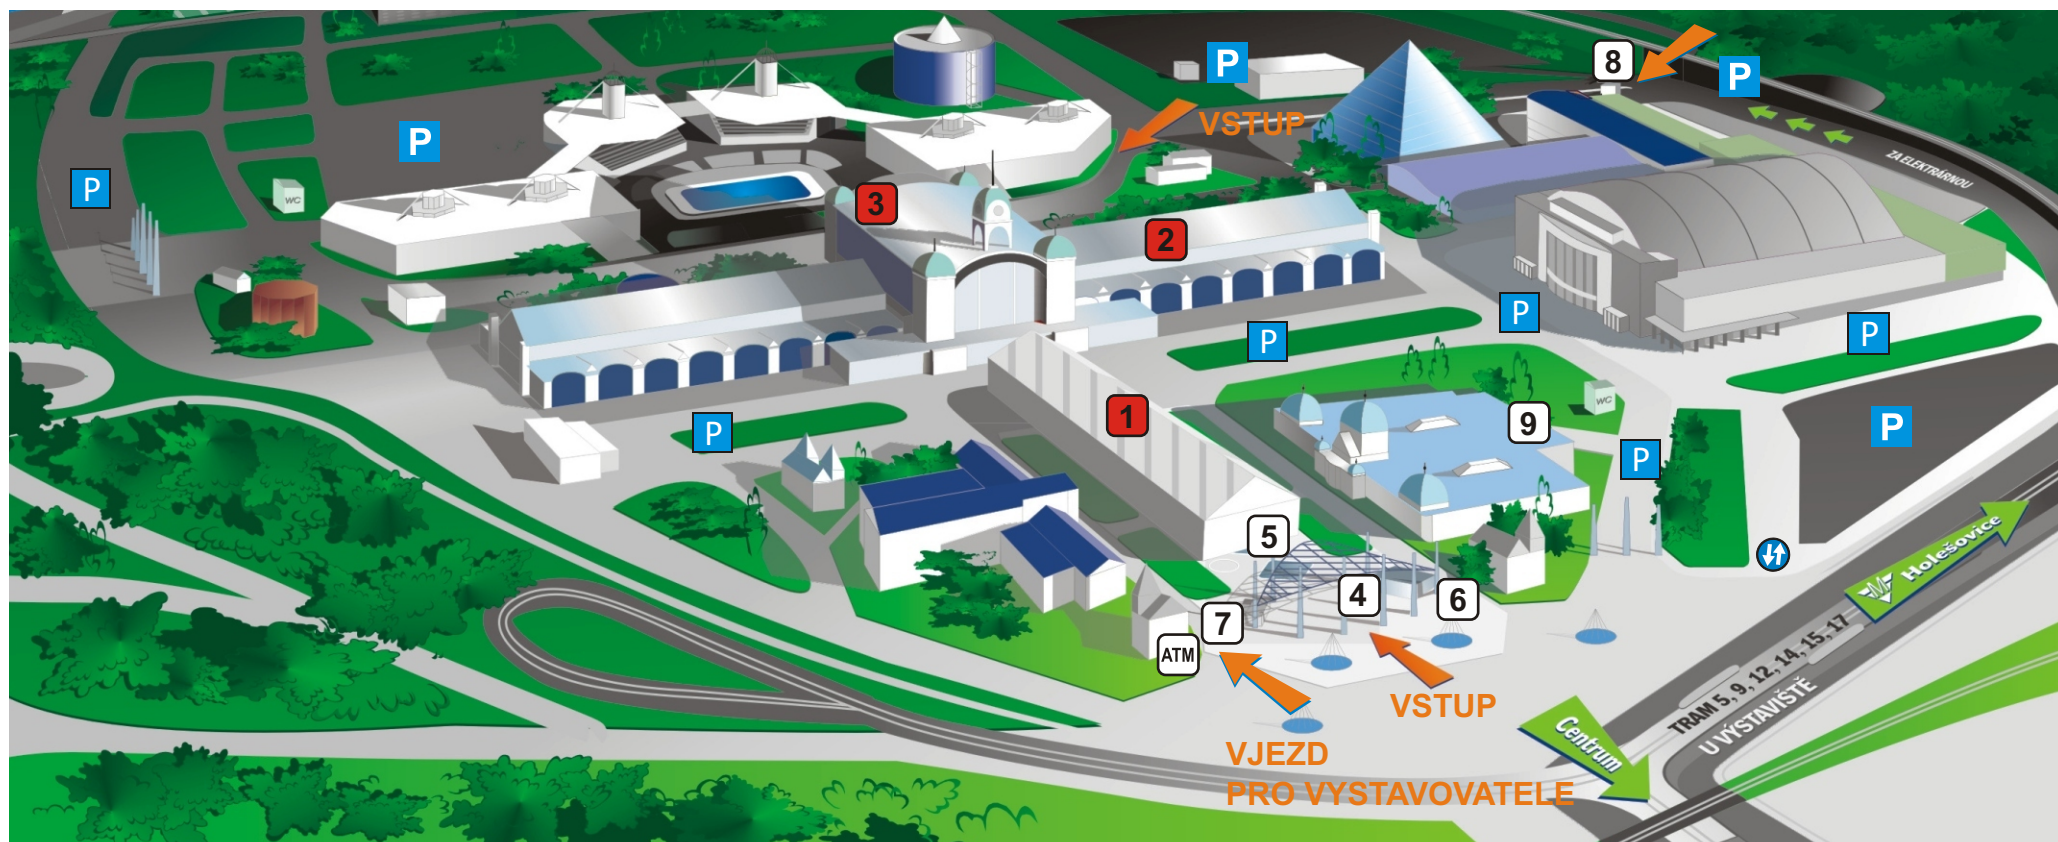

# VÝSTAVIŠTĚ PRAHA - HOLEŠOVICE

- 1** Hala 1 - veletrhy ITEA a BABYSTYL
- 2** Hala 2 - veletrhy ITEA a MODELÁŘ
- 3** Hala 3 - Doprovodný program

- 4** Hlavní vstupní brána pro pěší
- 5** Hlavní vstup na veletrh
- 6** Pokladny

- 7** Vjezd pro vystavovatele
- 8** Hlavní vjezdová brána - vrátnice
- 9** Mořský svět